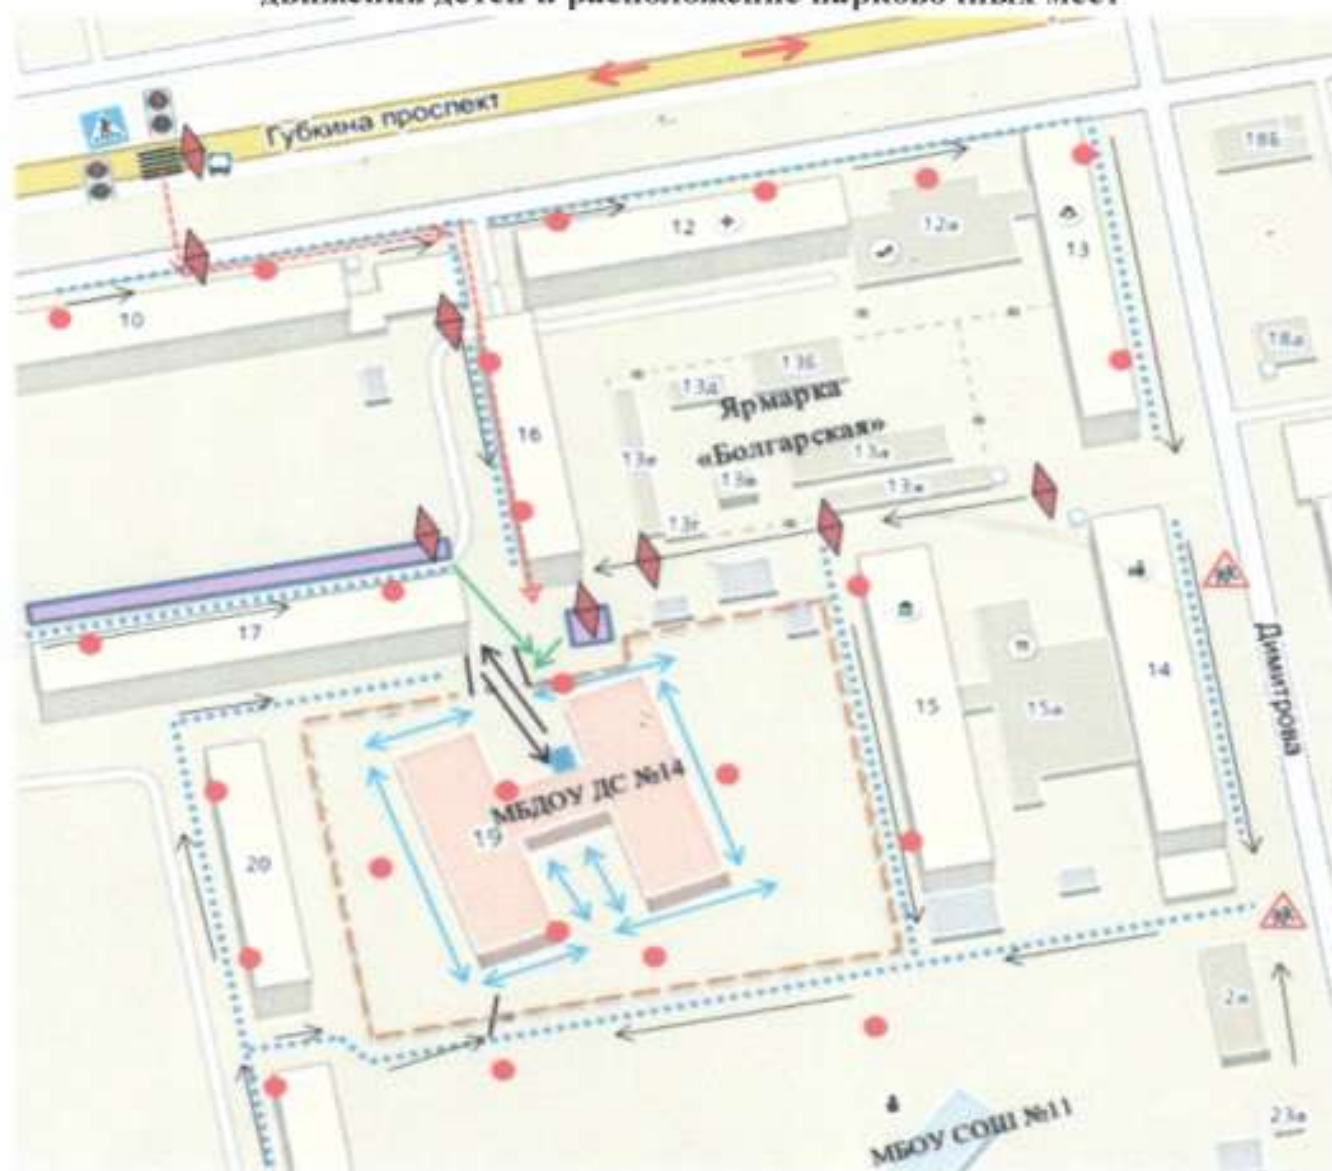

Приложение 1

Схема организации дорожного движения в непосредственной близости от МБДОУ ДС №14 «Солнышко» с размещением соответствующих технических средств организации дорожного движения, маршруты движения детей и расположение парковочных мест

	Автомобильные дороги внутри микрорайона
	Направление движения транспортного потока
	Тротуар
	Место разгрузки продуктов
	Маршрут движения транспортных средств к месту разгрузки продуктов
	Направление движения детей от остановки маршрутных транспортных средств
	Направление движения детей по территории детского сада
	Ограждение детского сада
	Маршрут движения детей от стоянок частных транспортных средств
	Направление движения детей за территорией детского сада
	Участки дорог, требующие повышенного внимания
	Стоянка автотранспорта
	Искусственное освещение